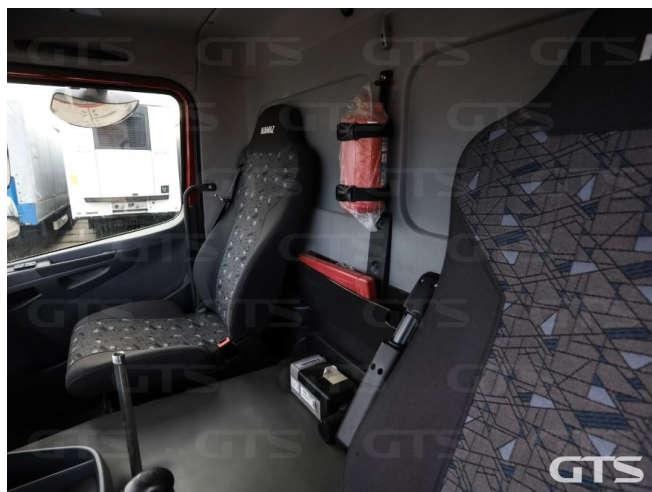

Самосвальный грузовик

## Камаз 6580 2021 г/в

## Основные характеристики

Склад: Москва север

Колёсная формула: 4x2

КПП: Механическая

Мощность (л.с.): 401

## Дополнительная информация

Самосвальный грузовик Камаз 6580 2021 г/в

Оригинал ПТС

Мощность двигателя, л.с: 401

Пробег, км: 15 617

Цена указана с НДС

- Самосвал с гидрофикацией и установкой КМУ в кузове
- Установлена коммунально-дорожная надстройка
- Тип кабины: Низкая